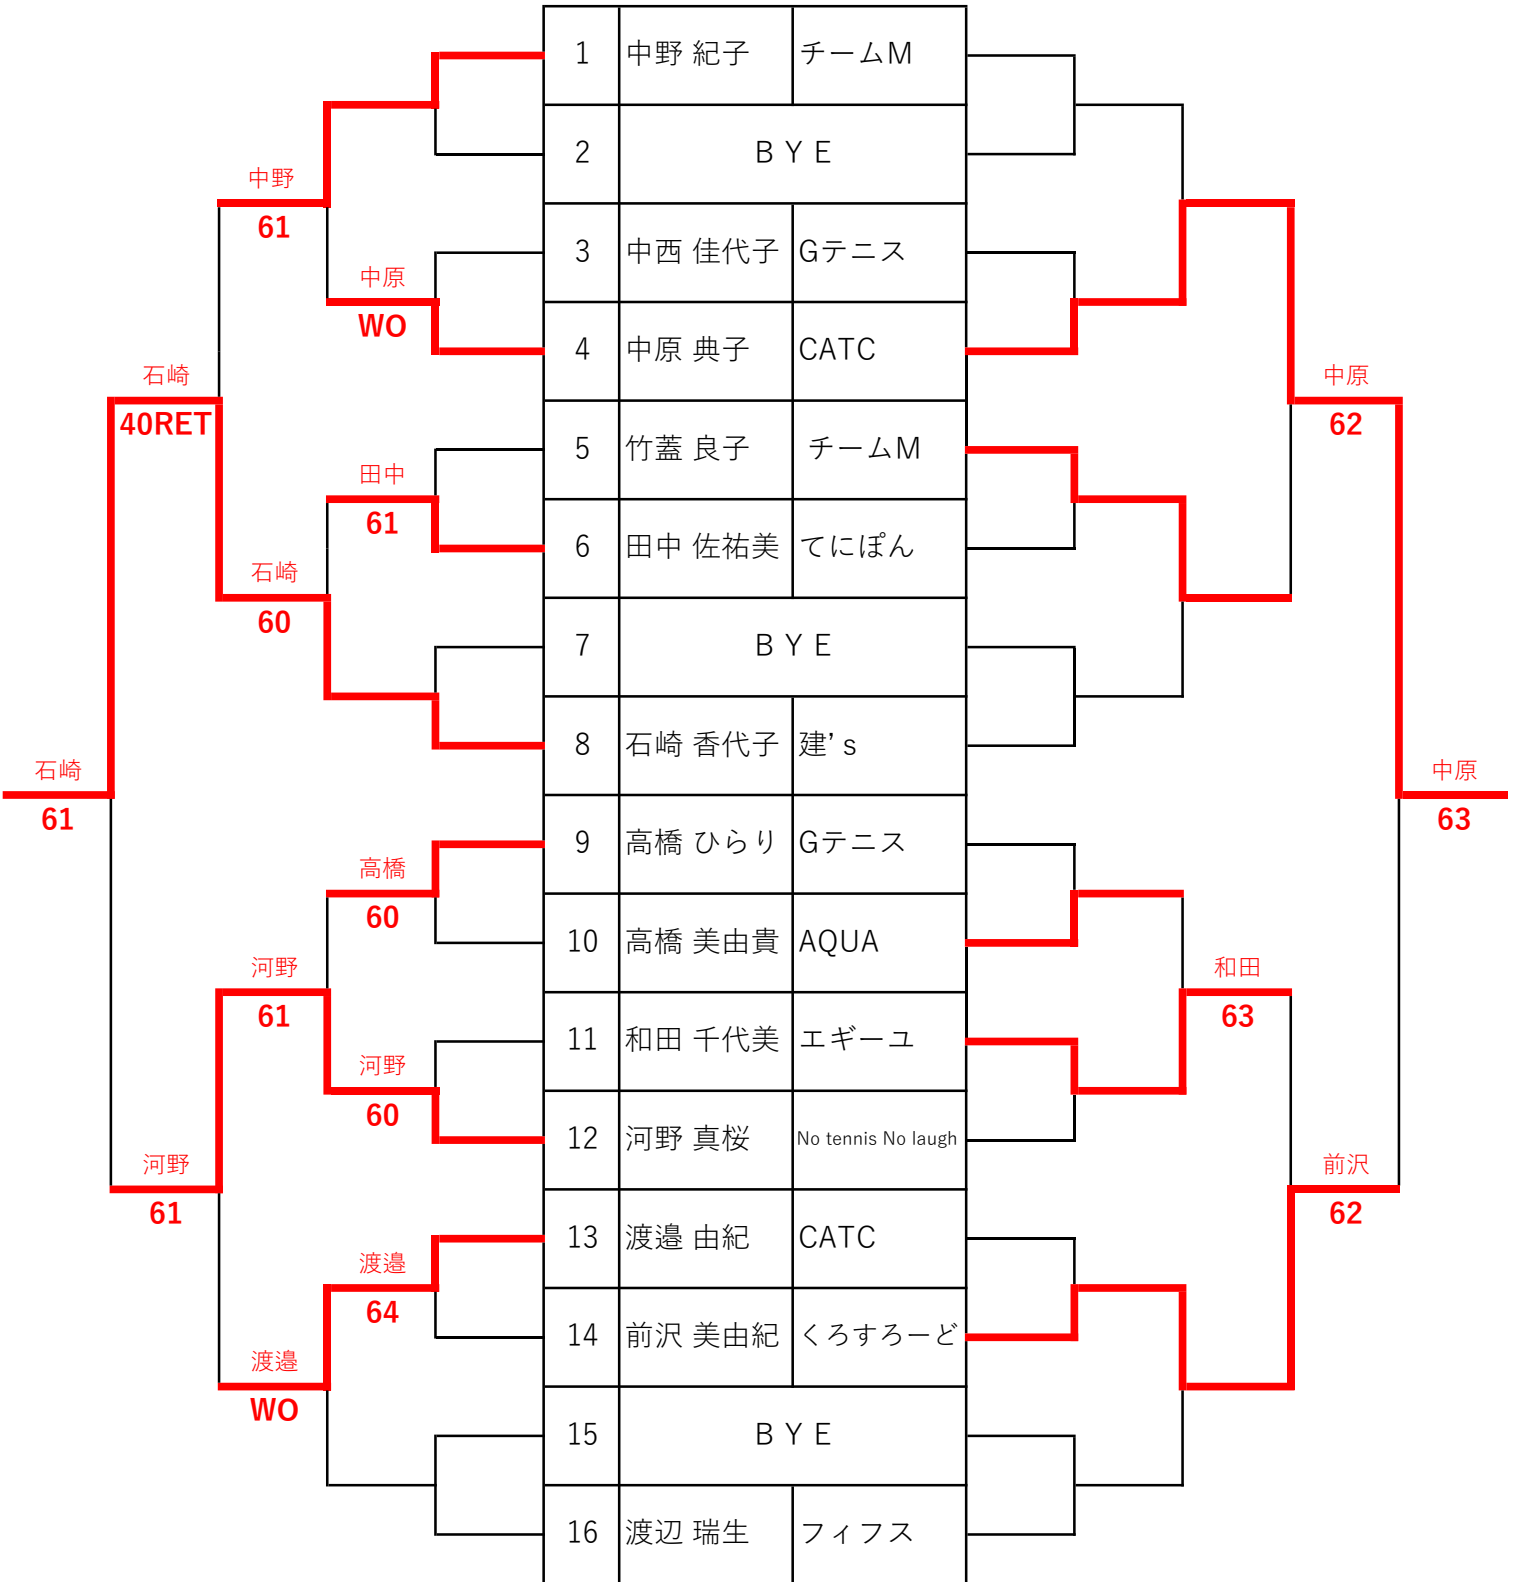

# 8/13 第34回全国スポーツ祭典 県予選 女子S

本戦

選手名

所属

コンソレ

三決

渡邊 WO	1 中野 紀子	チームM
	13 渡邊 由紀	CATC

5	竹蓋 良子	チームM
11	和田 千代美	エギーユ

竹蓋  
**62**