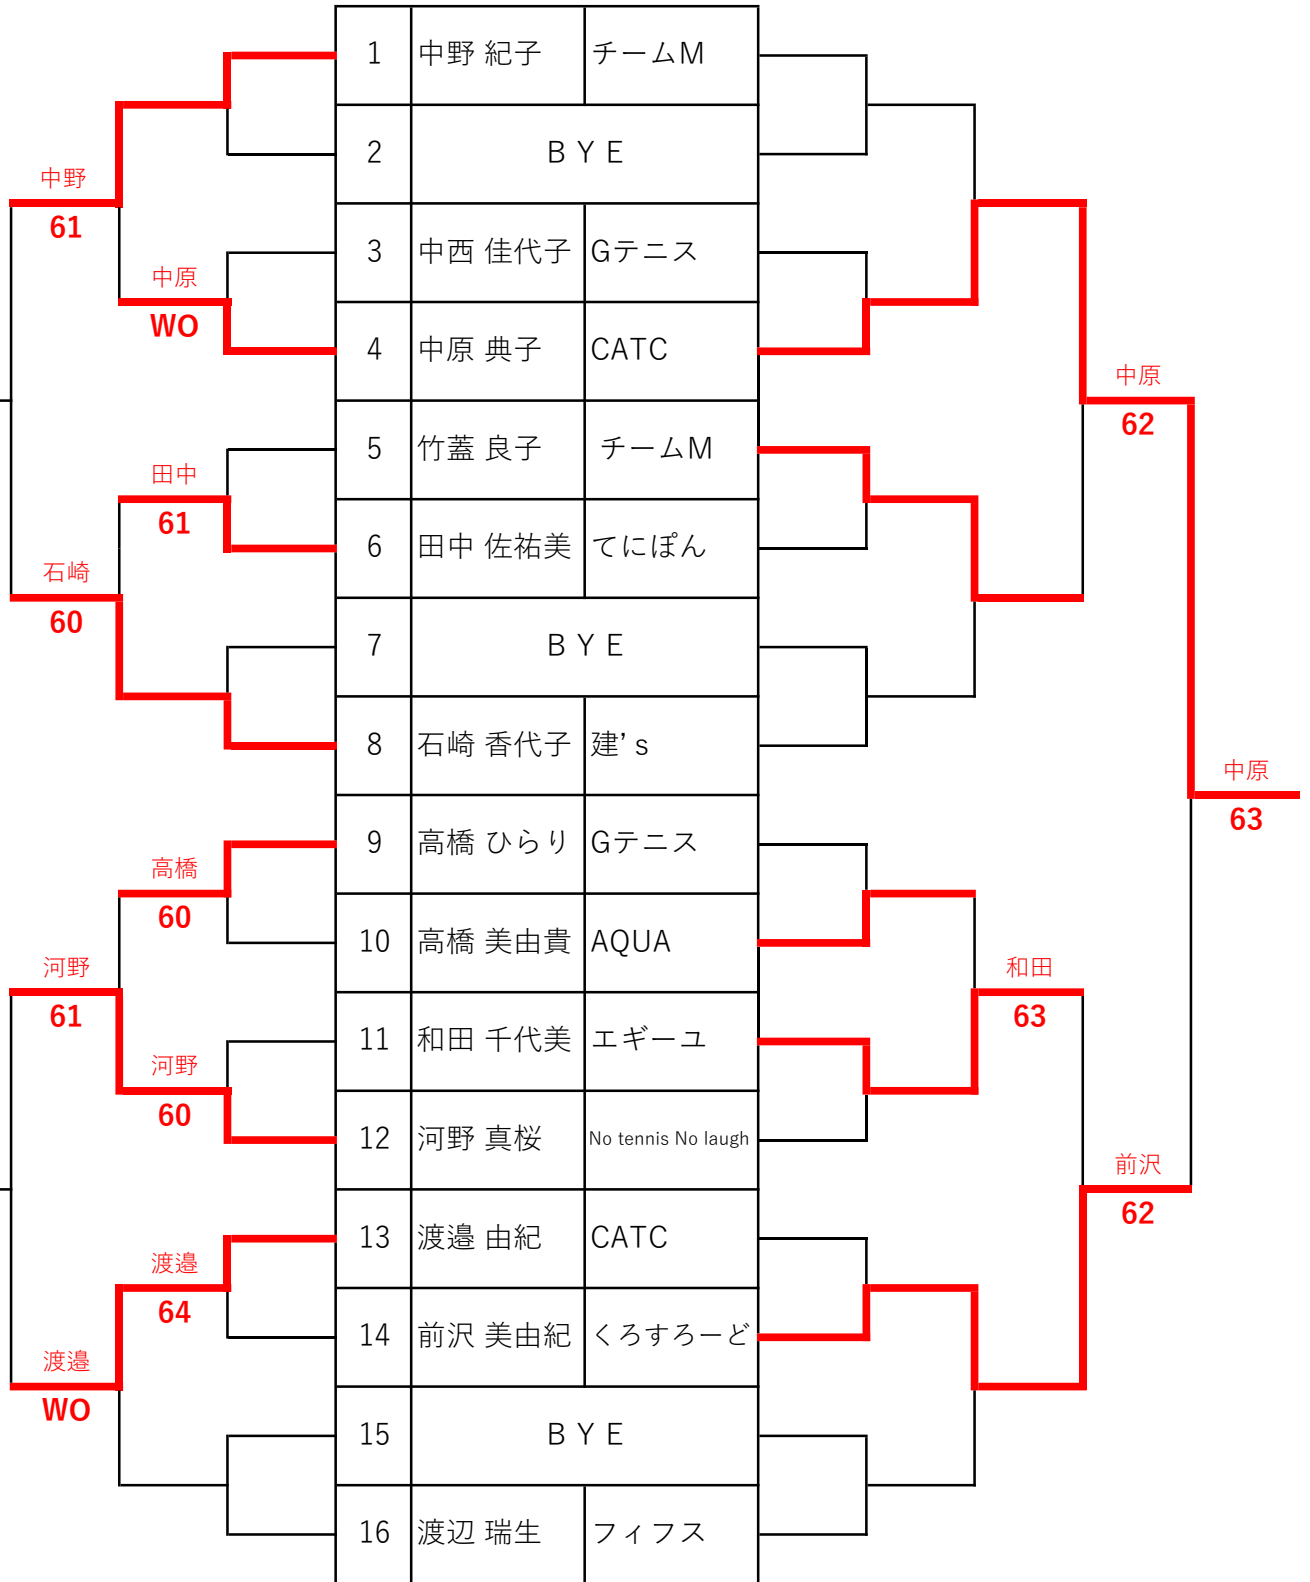

8/13第34回全国スポーツ祭典 県予選 女子S

本戦

選手名

所属

コンソレ

三決

本選

コンソレ