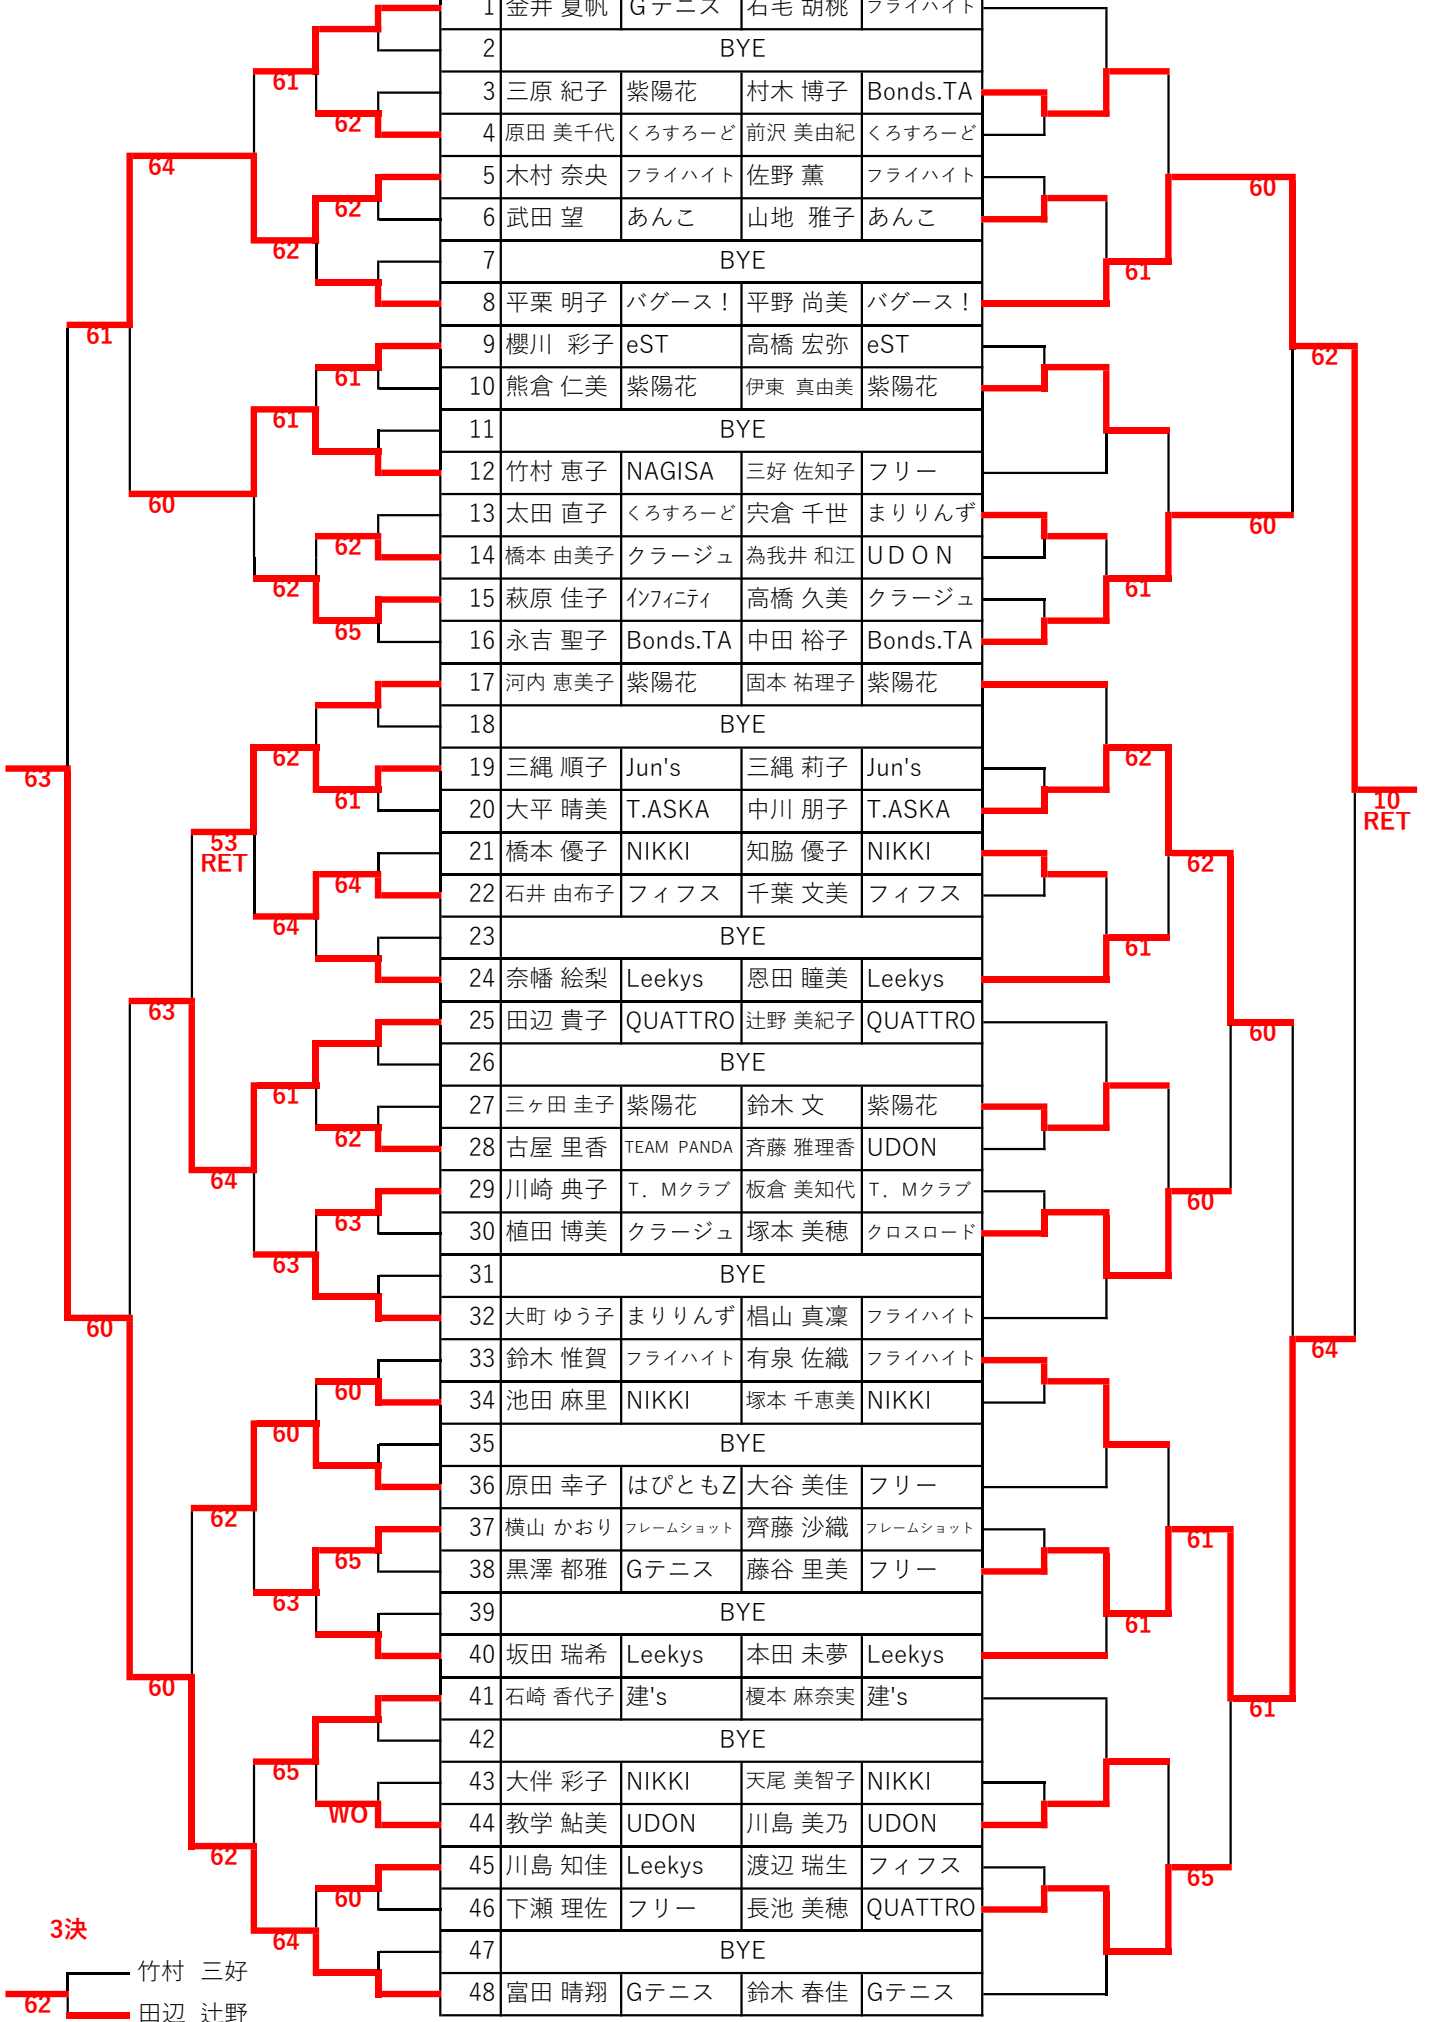

8/7全国スポーツ祭典 県予選 女D

本選

コンソレーション

	選手名	所属	選手名	所属
1	金井 夏帆	G テニス	石毛 胡桃	フライハイ
2	BYE			
3	三原 紀子	紫陽花	村木 博子	Bonds.TA
4	原田 美千代	くろすろーど	前沢 美由紀	くろすろーど
5	木村 奈央	フライハイ	佐野 薫	フライハイ
6	武田 望	あんこ	山地 雅子	あんこ
7	BYE			
8	平栗 明子	バグース!	平野 尚美	バグース!
9	櫻川 彩子	eST	高橋 宏弥	eST
10	熊倉 仁美	紫陽花	伊東 真由美	紫陽花
11	BYE			
12	竹村 恵子	NAGISA	三好 佐知子	フリー
13	太田 直子	くろすろーど	宍倉 千世	まりりんず
14	橋本 由美子	クラージュ	為我井 和江	UDON
15	萩原 佳子	ｲﾌﾌｲﾆﾃｲ	高橋 久美	クラージュ
16	永吉 聖子	Bonds.TA	中田 裕子	Bonds.TA
17	河内 恵美子	紫陽花	固本 祐理子	紫陽花
18	BYE			
19	三縄 順子	Jun's	三縄 莉子	Jun's
20	大平 晴美	T.ASKA	中川 朋子	T.ASKA
21	橋本 優子	NIKKI	知脇 優子	NIKKI
22	石井 由布子	フィフス	千葉 文美	フィフス
23	BYE			
24	奈幡 絵梨	Leekys	恩田 瞳美	Leekys
25	田辺 貴子	QUATTRO	辻野 美紀子	QUATTRO
26	BYE			
27	三ヶ田 圭子	紫陽花	鈴木 文	紫陽花
28	古屋 里香	TEAM PANDA	齊藤 雅理香	UDON
29	川崎 典子	T. Mクラブ	板倉 美知代	T. Mクラブ
30	植田 博美	クラージュ	塚本 美穂	クロスロード
31	BYE			
32	大町 ゆう子	まりりんず	梶山 真凜	フライハイ
33	鈴木 惟賀	フライハイ	有泉 佐織	フライハイ
34	池田 麻里	NIKKI	塚本 千恵美	NIKKI
35	BYE			
36	原田 幸子	はびともZ	大谷 美佳	フリー
37	横山 かおり	フレームショット	齊藤 沙織	フレームショット
38	黒澤 都雅	G テニス	藤谷 里美	フリー
39	BYE			
40	坂田 瑞希	Leekys	本田 未夢	Leekys
41	石崎 香代子	建's	榎本 麻奈実	建's
42	BYE			
43	大伴 彩子	NIKKI	天尾 美智子	NIKKI
44	教学 鮎美	UDON	川島 美乃	UDON
45	川島 知佳	Leekys	渡辺 瑞生	フィフス
46	下瀬 理佐	フリー	長池 美穂	QUATTRO
47	BYE			
48	富田 晴翔	G テニス	鈴木 春佳	G テニス