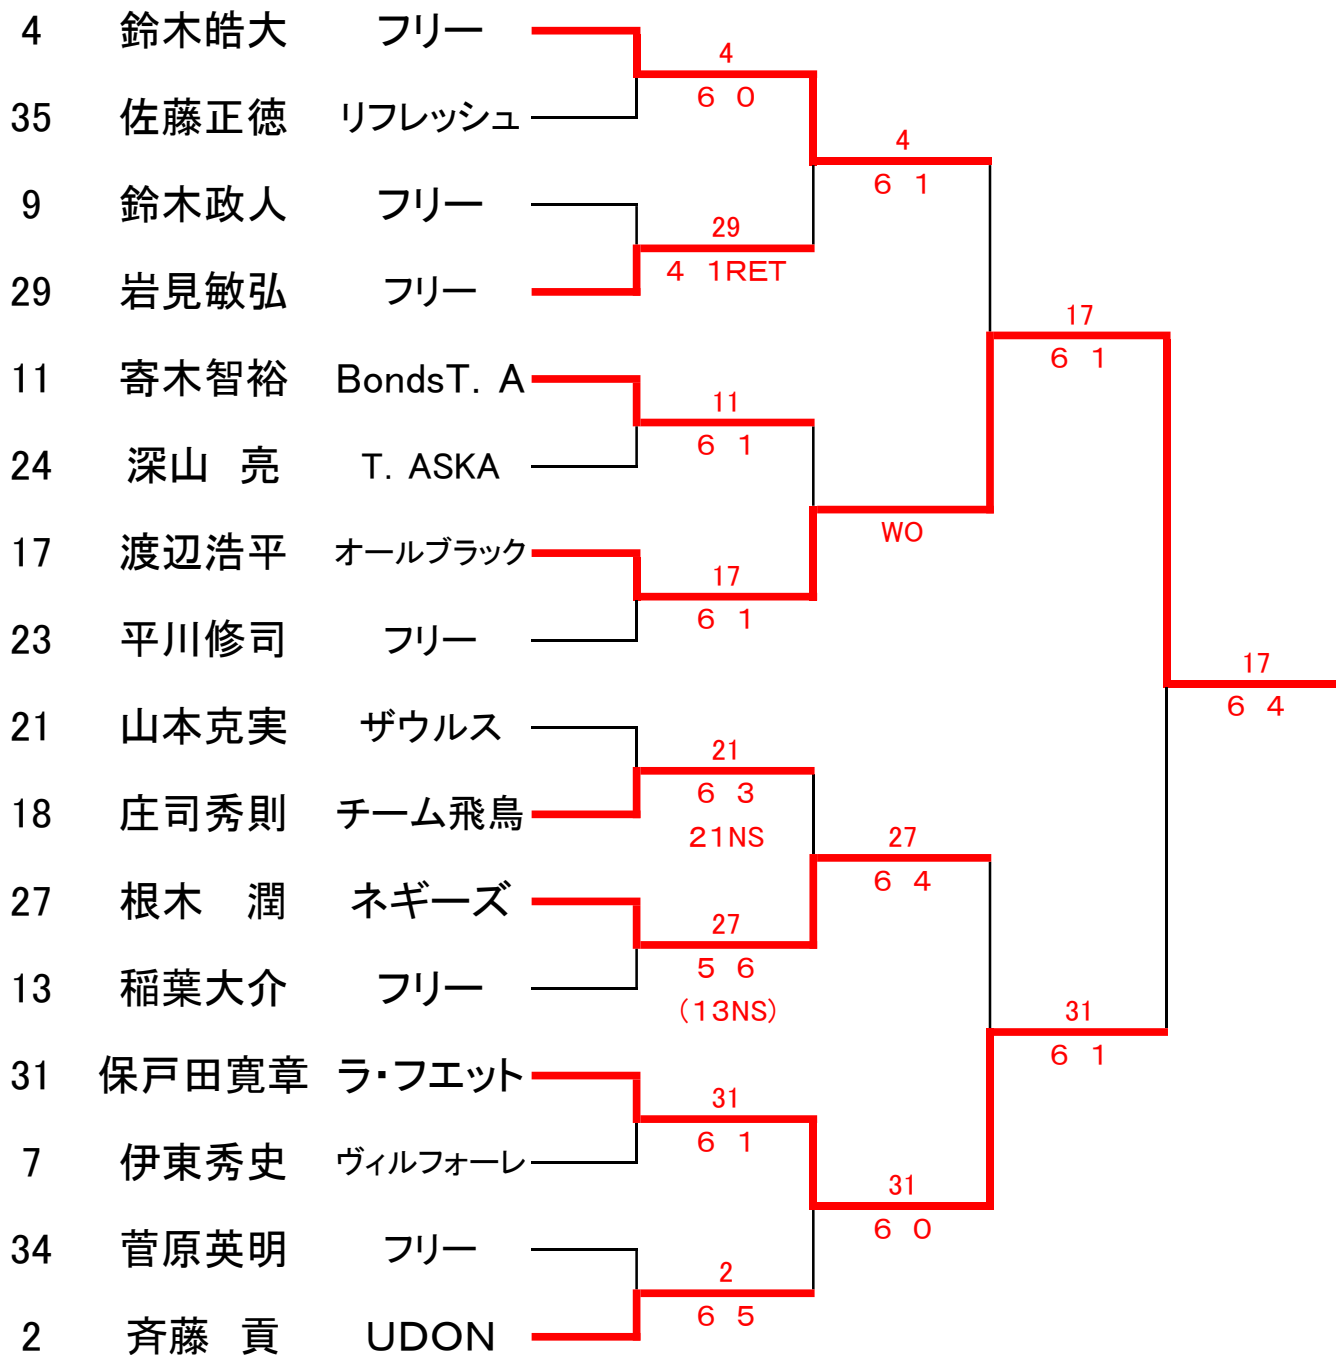

第26回鈴木杯 男子S 1・12 トーナメント

1日目勝利者で、2日目不参加の方は、やむを得ず、敗者の方が代理で参加しています。

1位トーナメント

3位決定戦

2位トーナメント

3位決定戦