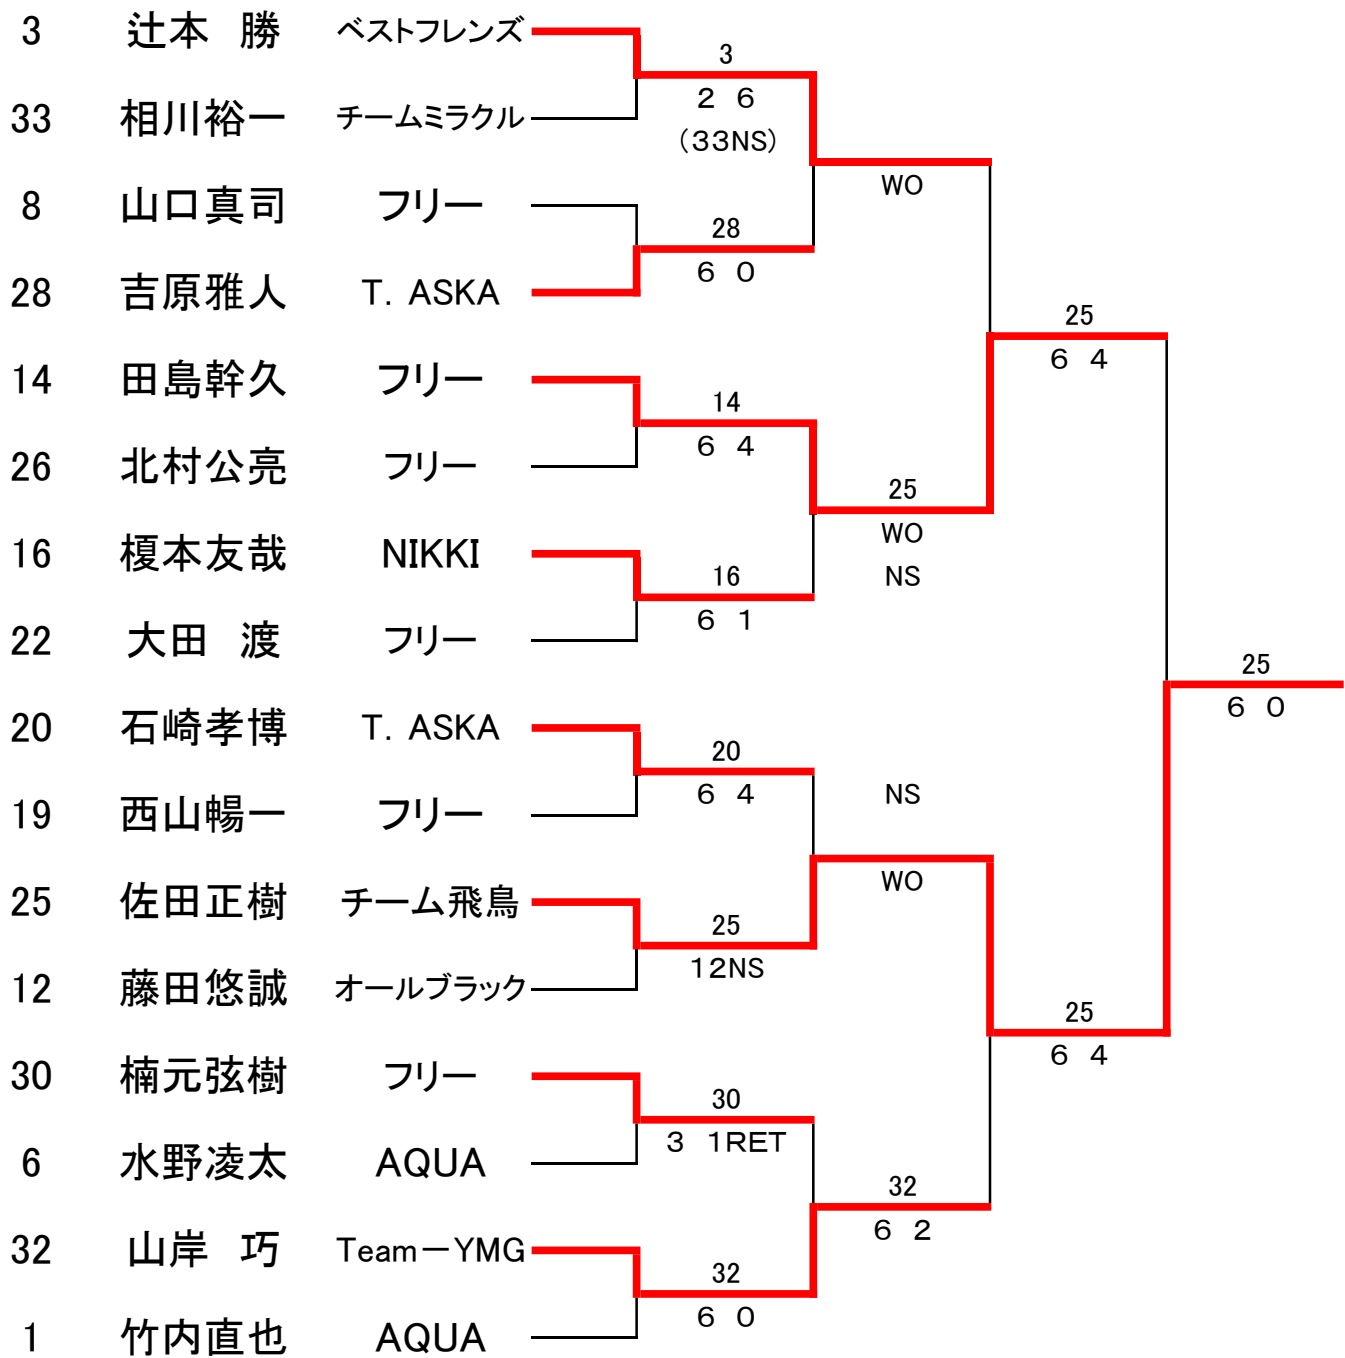

第26回鈴木杯 男子S 1・12 トーナメント

1日目勝利者で、2日目不参加の方は、やむを得ず、敗者の方が代理で参加しています。

1位トーナメント

3位決定戦

2位トーナメント

3位決定戦