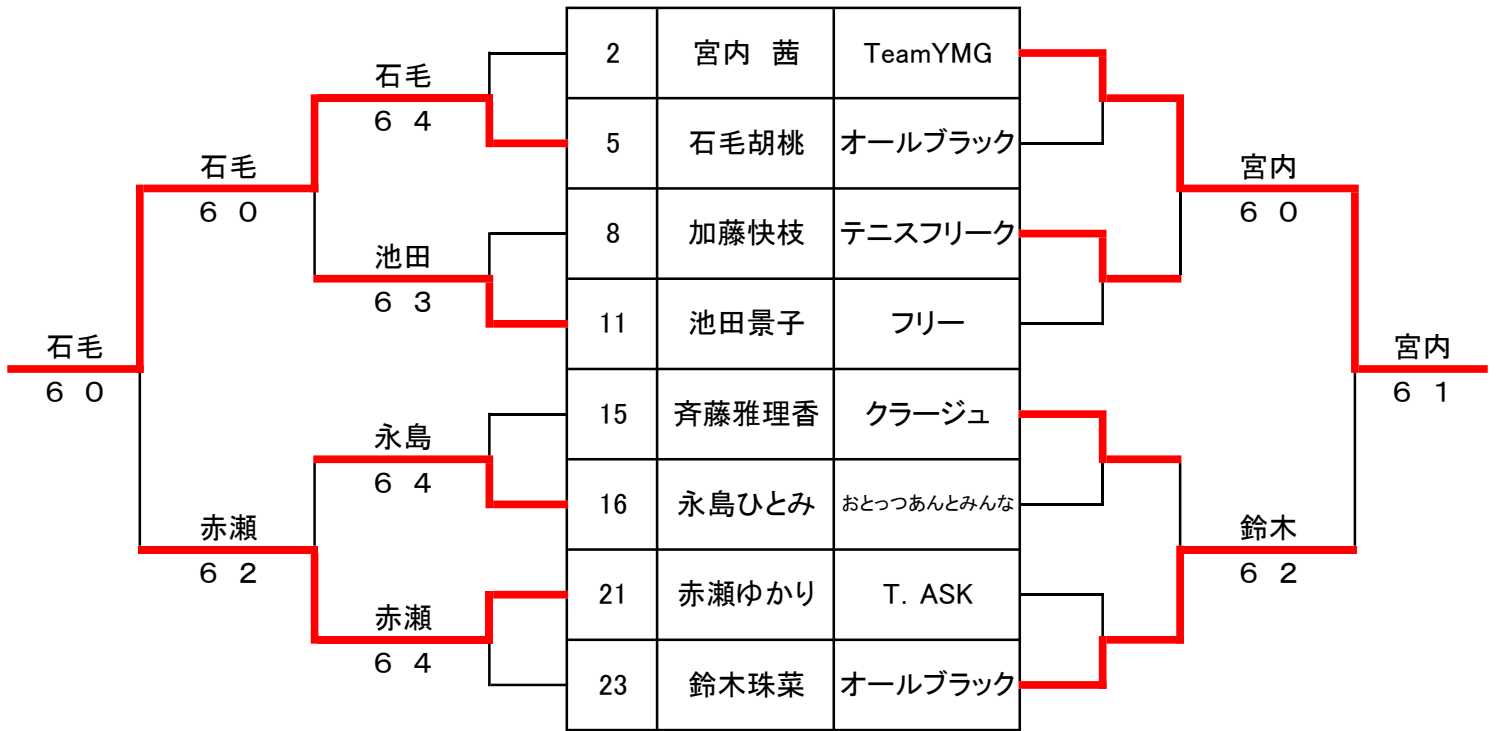

# 第12回なのはな大会 女子S 6・22 トーナメント 1位トーナメント

勝者トーナメント

コンソレ

## 2位トーナメント

勝者トーナメント

コンソレ