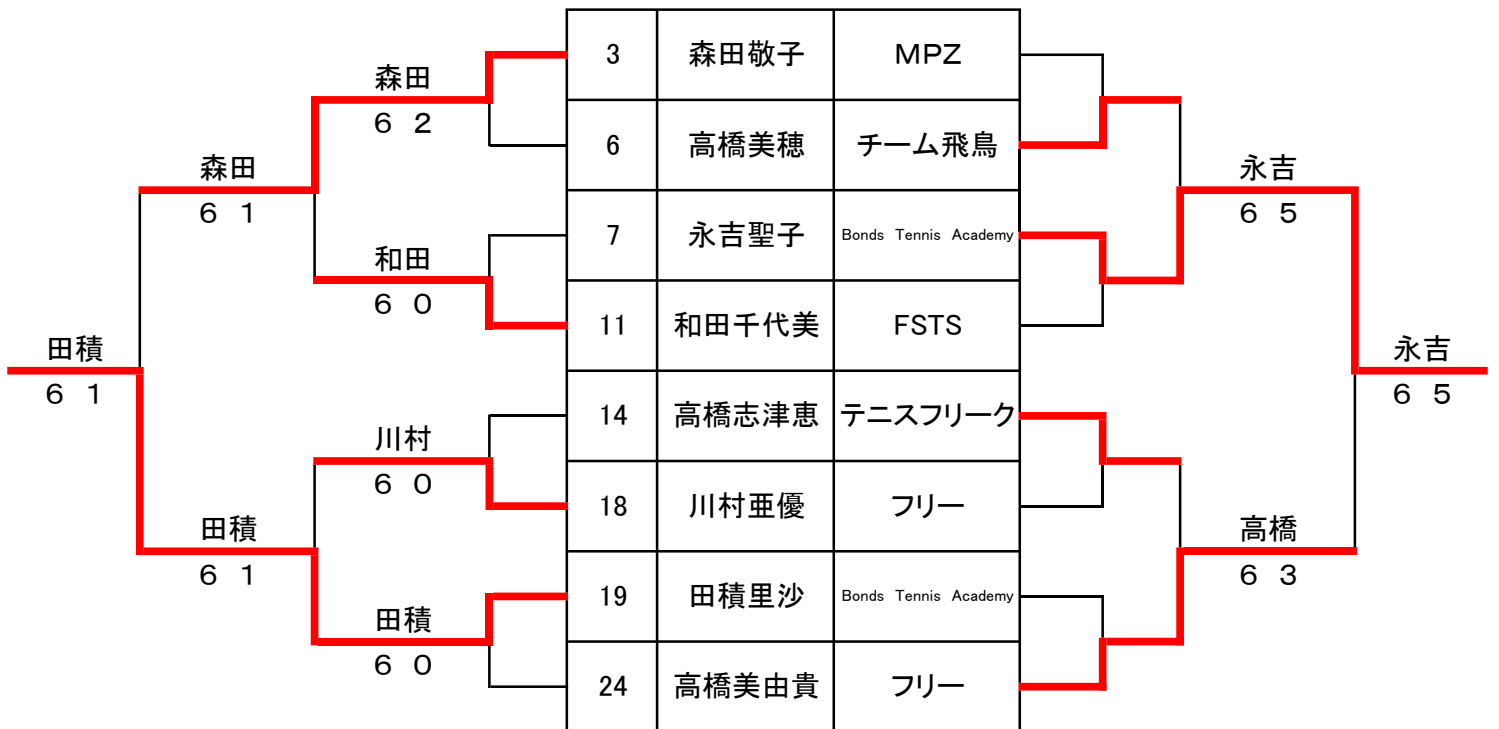

# 第12回なのはな大会 女子S 6・22 トーナメント 1位トーナメント

勝者トーナメント

コンソレ

## 2位トーナメント

勝者トーナメント

コンソレ

# 3位トーナメント

勝者トーナメント

コンソレ