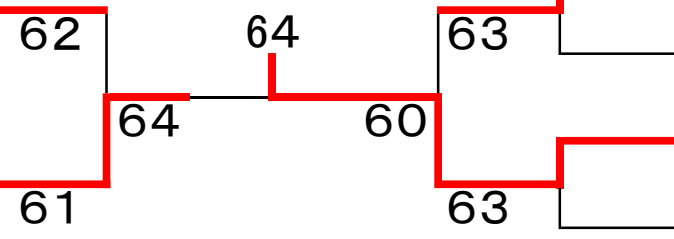

第25回鈴木杯 女子W 10・21 青葉の森テニスコート

1位トーナメント

2	金井なつほ	フリー
	大橋公子	フリー
11	千葉文美	フリー
	石井由布子	フリー
9	小林理紗	T. ASKA
	高澤恵子	ザウルス
16	木場利子	UDON
	千浜路子	UDON

13	遠藤千春	T. ASKA
	三羽紀代美	T. ASKA
3	宮内茜	R2-K2
	平田多映子	フリー
18	野木佳子	ラ. フェット
	佐久間智子	ラ. フェット
6	井上有里	まりりんず
	星野美帆	まりりんず