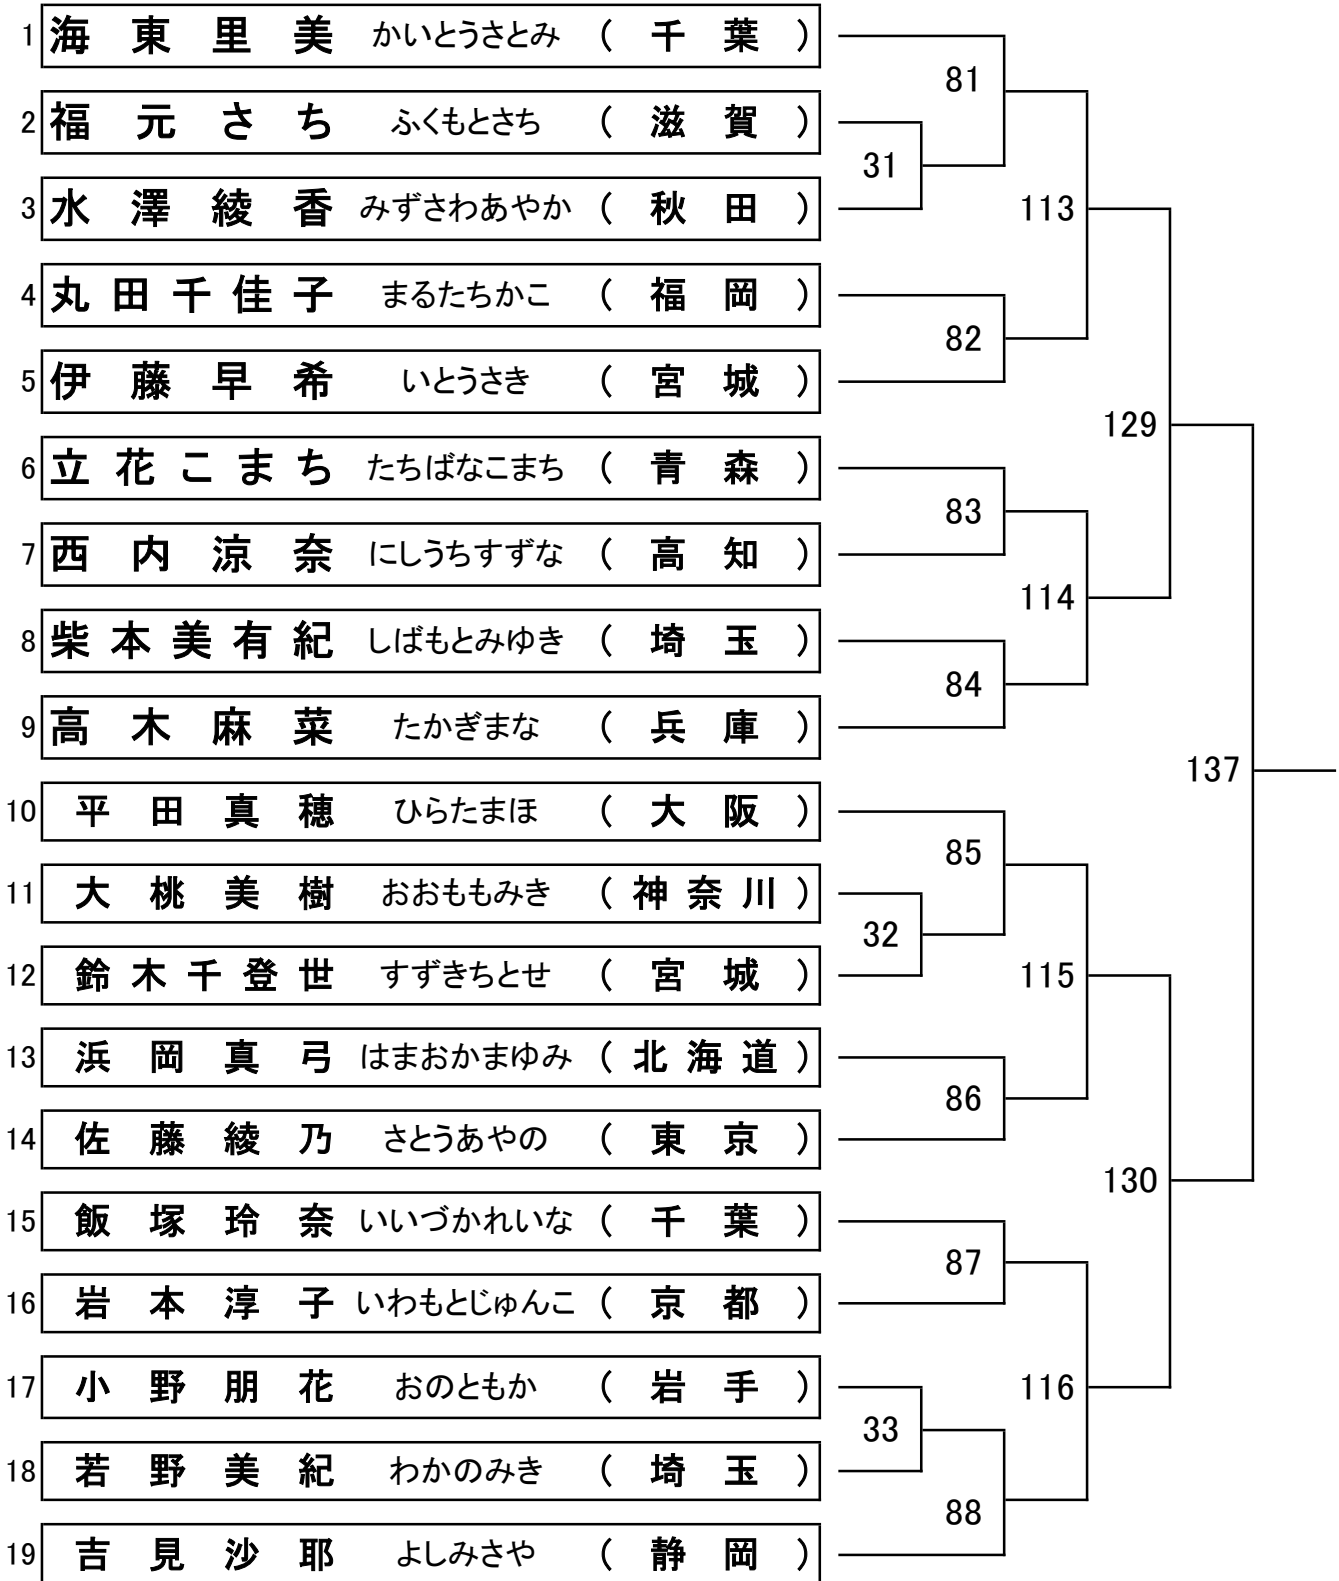

《 男子 シングルス 》

第32回全国スポーツ祭典テニス
 仙台市泉総合運動場・泉庭球場

本戦 2 3 ドロ
 17日(土) 18日(日)
 1R 2R QF SF F

《 女子 シングルス 》

第32回全国スポーツ祭典テニス
 仙台市泉総合運動場・泉庭球場
 本戦 19ドロー
 17日(土) | 18日(日)
 1R 2R QF | SF F

《 壮年男子シングルス 》

第32回全国スポーツ祭典テニス
 仙台市泉総合運動場・泉庭球場
 本戦20ドロー
 17日(土) | 18日(日)
 1R 2R QF | SF F