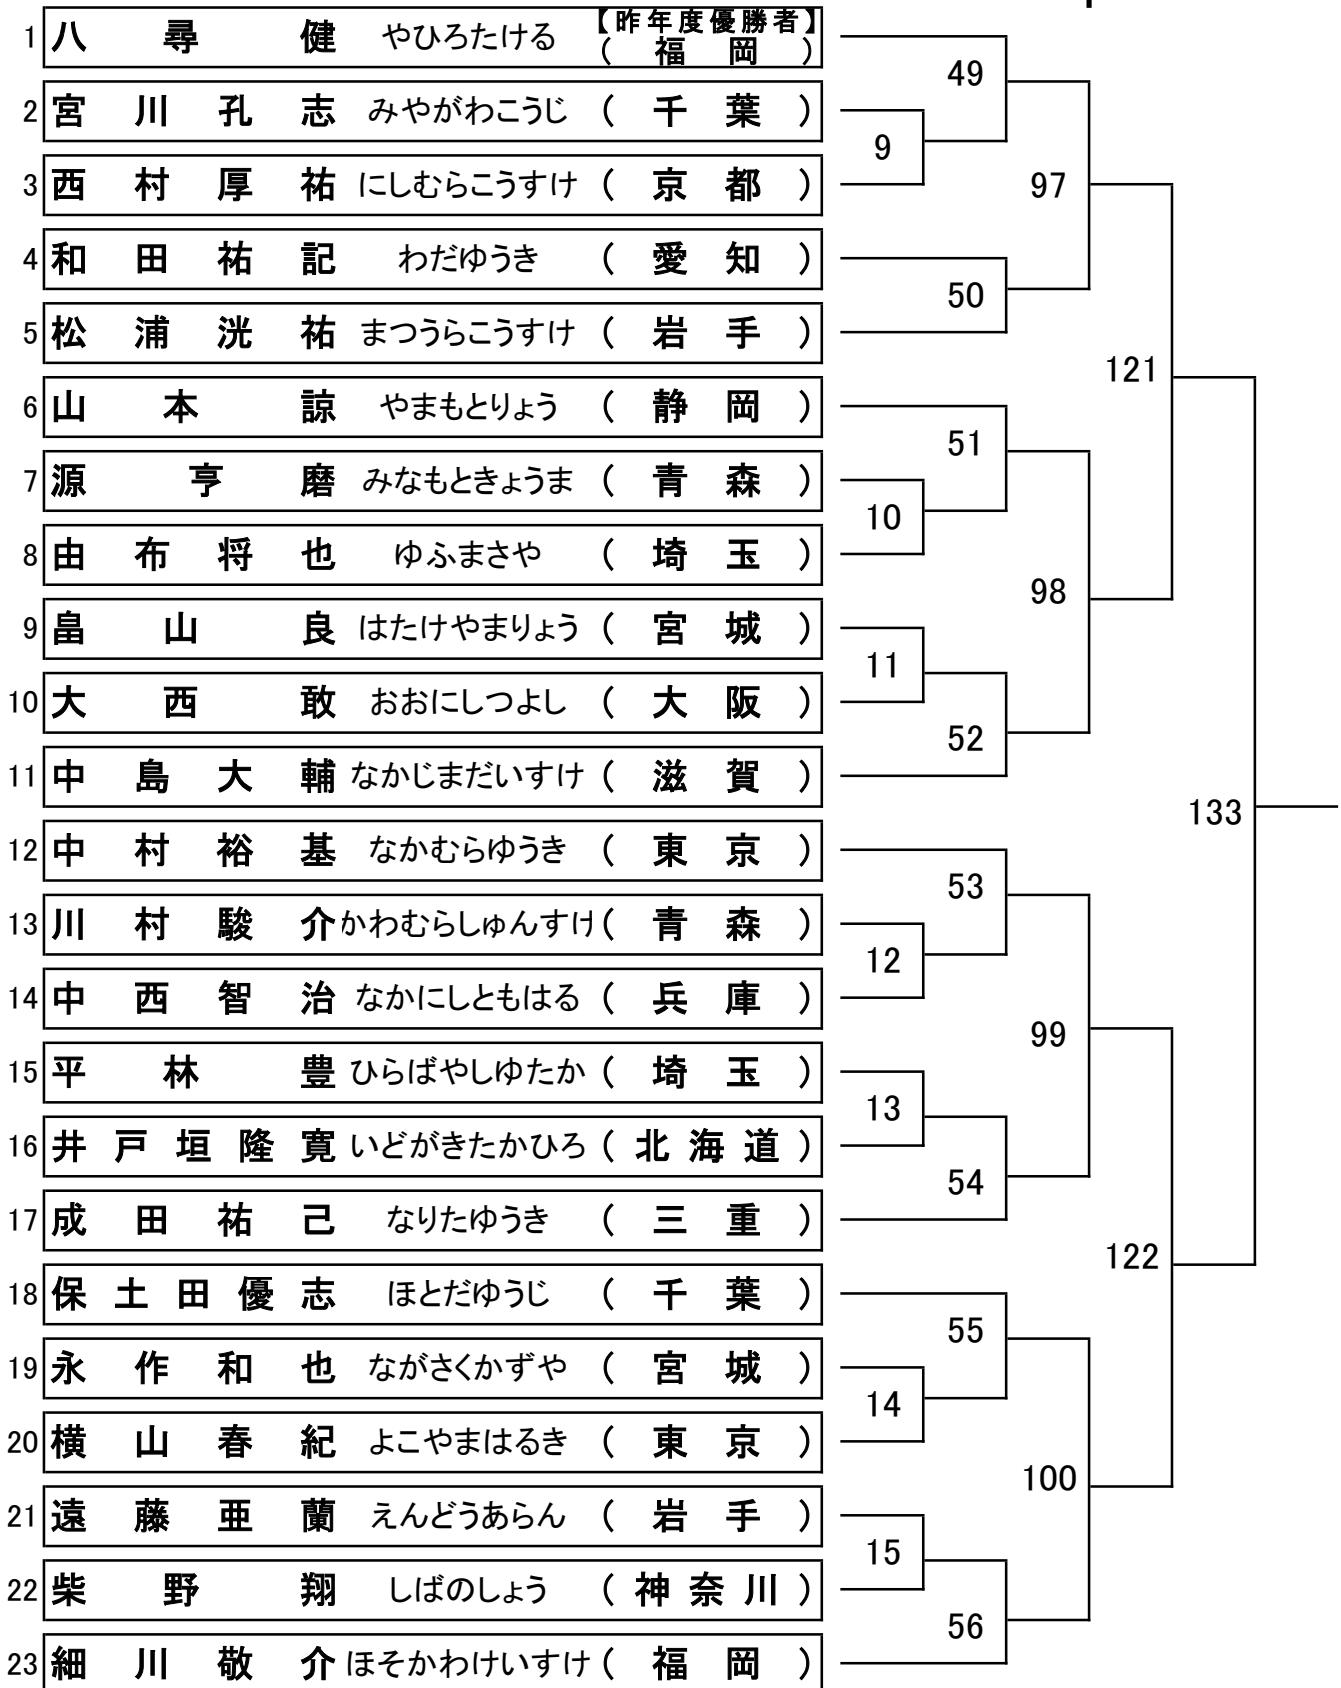

《 男子 シングルス 》

第32回全国スポーツ祭典テニス
 仙台市泉総合運動場・泉庭球場

本戦 2 3 ドロ
 17日(土) 18日(日)
 1R 2R QF SF F

《 女子 シングルス 》

第32回全国スポーツ祭典テニス
 仙台市泉総合運動場・泉庭球場
 本戦 19ドロー
 17日(土) | 18日(日)
 1R 2R QF | SF F

《 壮年男子シングルス 》

第32回全国スポーツ祭典テニス
 仙台市泉総合運動場・泉庭球場
 本戦20ドロー
 17日(土) | 18日(日)
 1R 2R QF | SF F