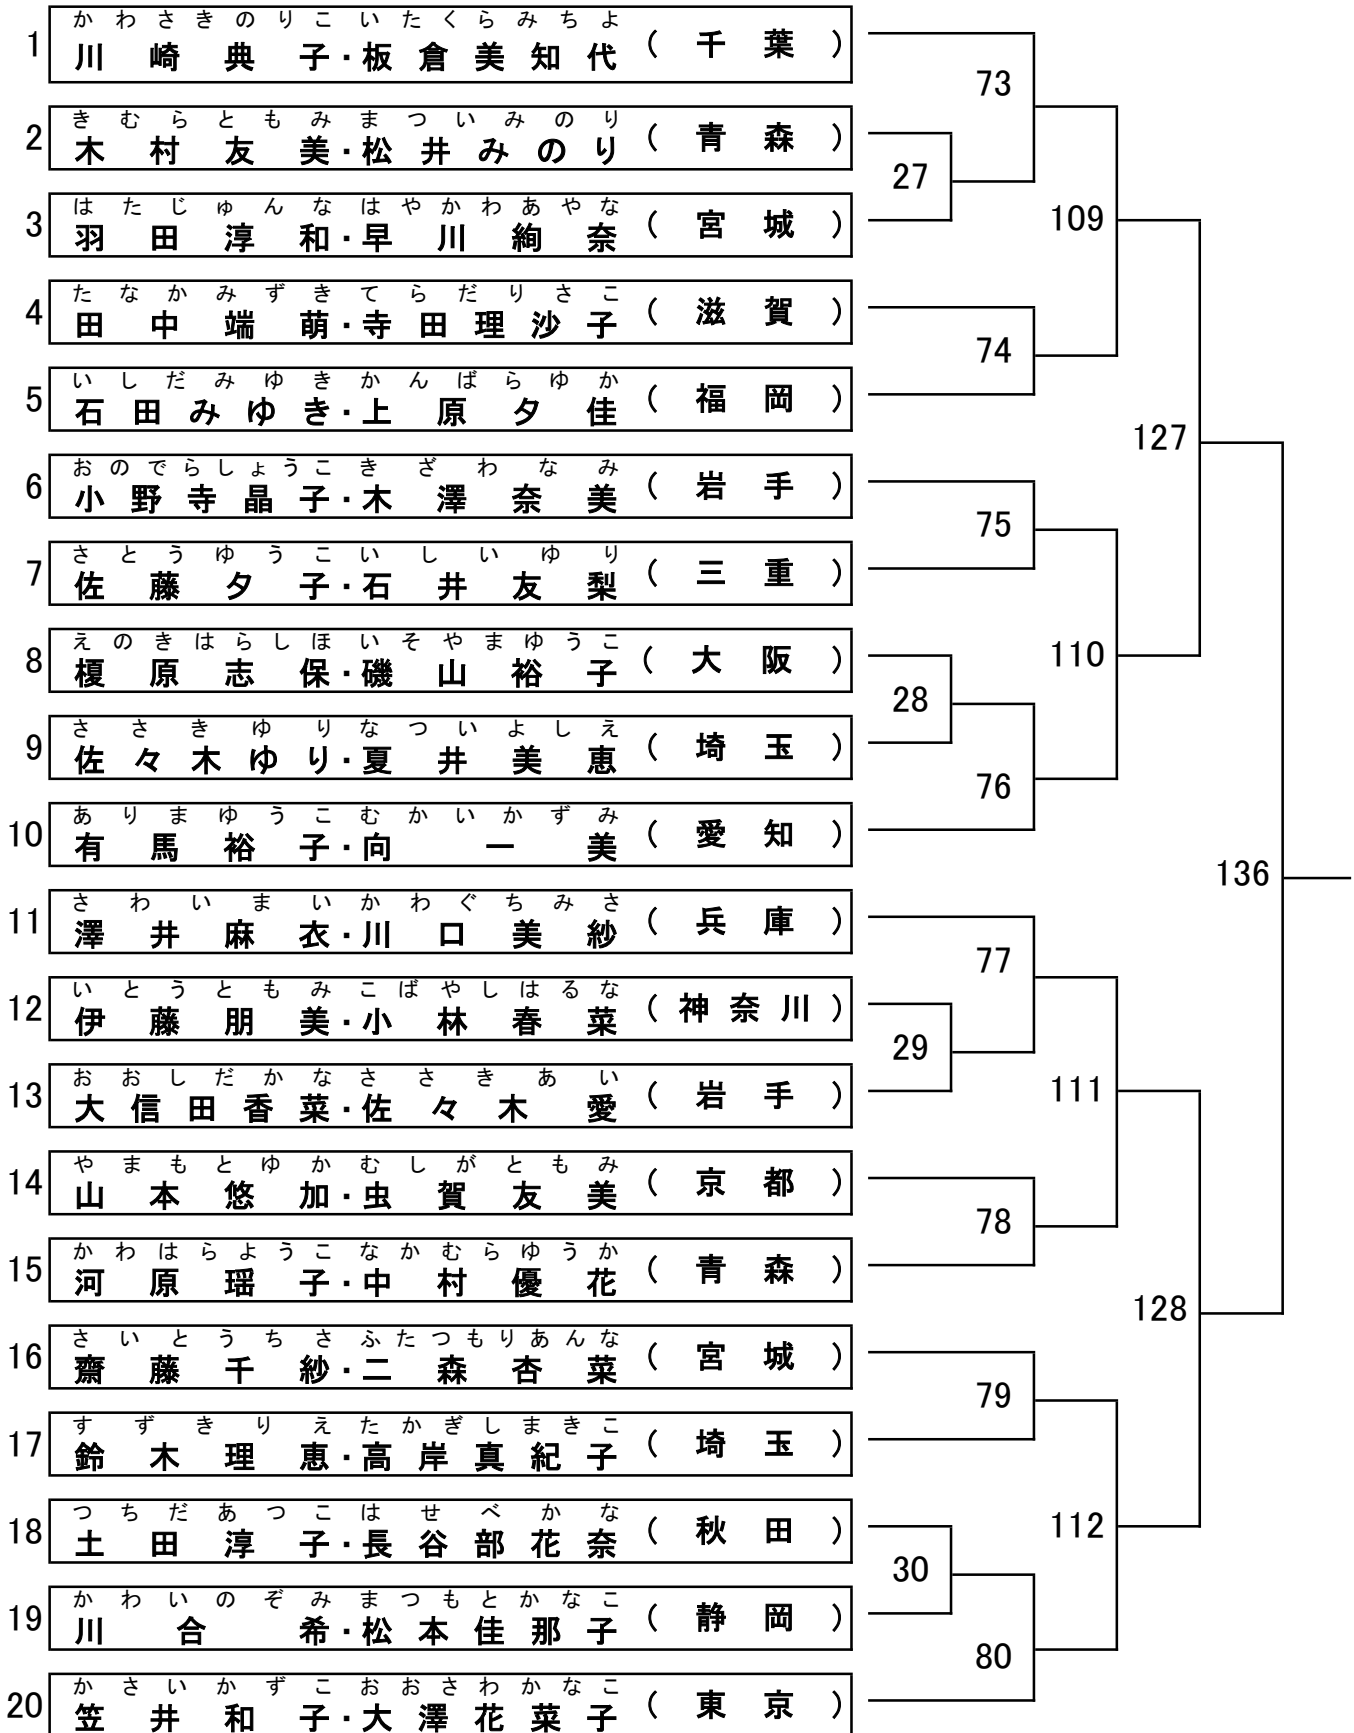

《 男子ダブルス 》

第32回全国スポーツ祭典テニス
仙台市泉総合運動場・泉庭球場

本戦 23 ドロー
17日(土) | 18日(日)
1R 2R QF | SF F

1	おおつぼはやとふじもとこうだい【昨年度優勝者】 大坪 勇人・藤本 亘乃 (大阪)				
2	なりた そう おおぐしこうたろう 成田 創・大串 光太郎 (千葉)	57			
3	とがししょういちほんだひでゆき 富樫 昭一・本田 英之 (山形)	16		101	
4	つちやかかずとおぐろなつよし 土屋 一人・小黒 夏圭 (東京)		58		
5	いとうかおるはたけやまあきら 伊藤 薫・畠山 彬 (岩手)				123
6	こまきひろかなんこまさのぶ 小牧 裕加・南古 真伸 (兵庫)		59		
7	みうらしょうたあさくらしんご 三浦 翔太・朝倉 伸吾 (静岡)	17		102	
8	かまたよしひさなみきりょうた 鎌田 吉久・並木 亮太 (秋田)				
9	げんましゅんみつおひろふみ 源 馬 俊・三尾 泰史 (宮城)	18			
10	ふじいのぶひとふくいなおき 藤井 暢仁・福居 直樹 (滋賀)		60		
11	なかおかかずやこしばともゆき 中岡 和也・小柴 朋幸 (埼玉)				134
12	やましたこうすけかとうだいき 山下 広祐・加藤 大輝 (愛知)		61		
13	かまだまさたかほしやまのぶひで 鎌田 雅隆・星山 鎮秀 (北海道)	19		103	
14	ふじわらたかゆきおちともあき 藤原 高行・越智 友愛 (東京)				
15	きくちしょうへいしのざきしょうへい 菊地 将平・篠崎 翔平 (埼玉)	20			
16	さとうだいすけとみたりょうたろう 佐藤 大介・冨田 良太郎 (宮城)		62		
17	やまさきたつやみやもとかいほ 山崎 達也・宮本 海帆 (高知)				124
18	よしざわゆうごながきゆうすけ 吉澤 悠吾・長岐 祐良 (神奈川)		63		
19	かじわらけんとやまだたかひろ 梶原 健斗・山田 貴裕 (大阪)	21		104	
20	ふくしまはるゆきくりなみさとし 福島 晴之・栗 並 慧 (千葉)				
21	こいでしゅうへいなかねけいご 小出 周平・中根 啓伍 (京都)	22			
22	こんのひろゆきおやまたけし 今野 浩幸・小山 毅士 (岩手)		64		
23	やまさきたけしはまもとかずあき 山崎 烈・濱本 和晃 (福岡)				

《 女 子 ダ ブ ル ス 》

第32回全国スポーツ祭典テニス
仙台市泉総合運動場・泉庭球場

本戦 20ドロー
17日(土) | 18日(日)
1R 2R QF | SF F